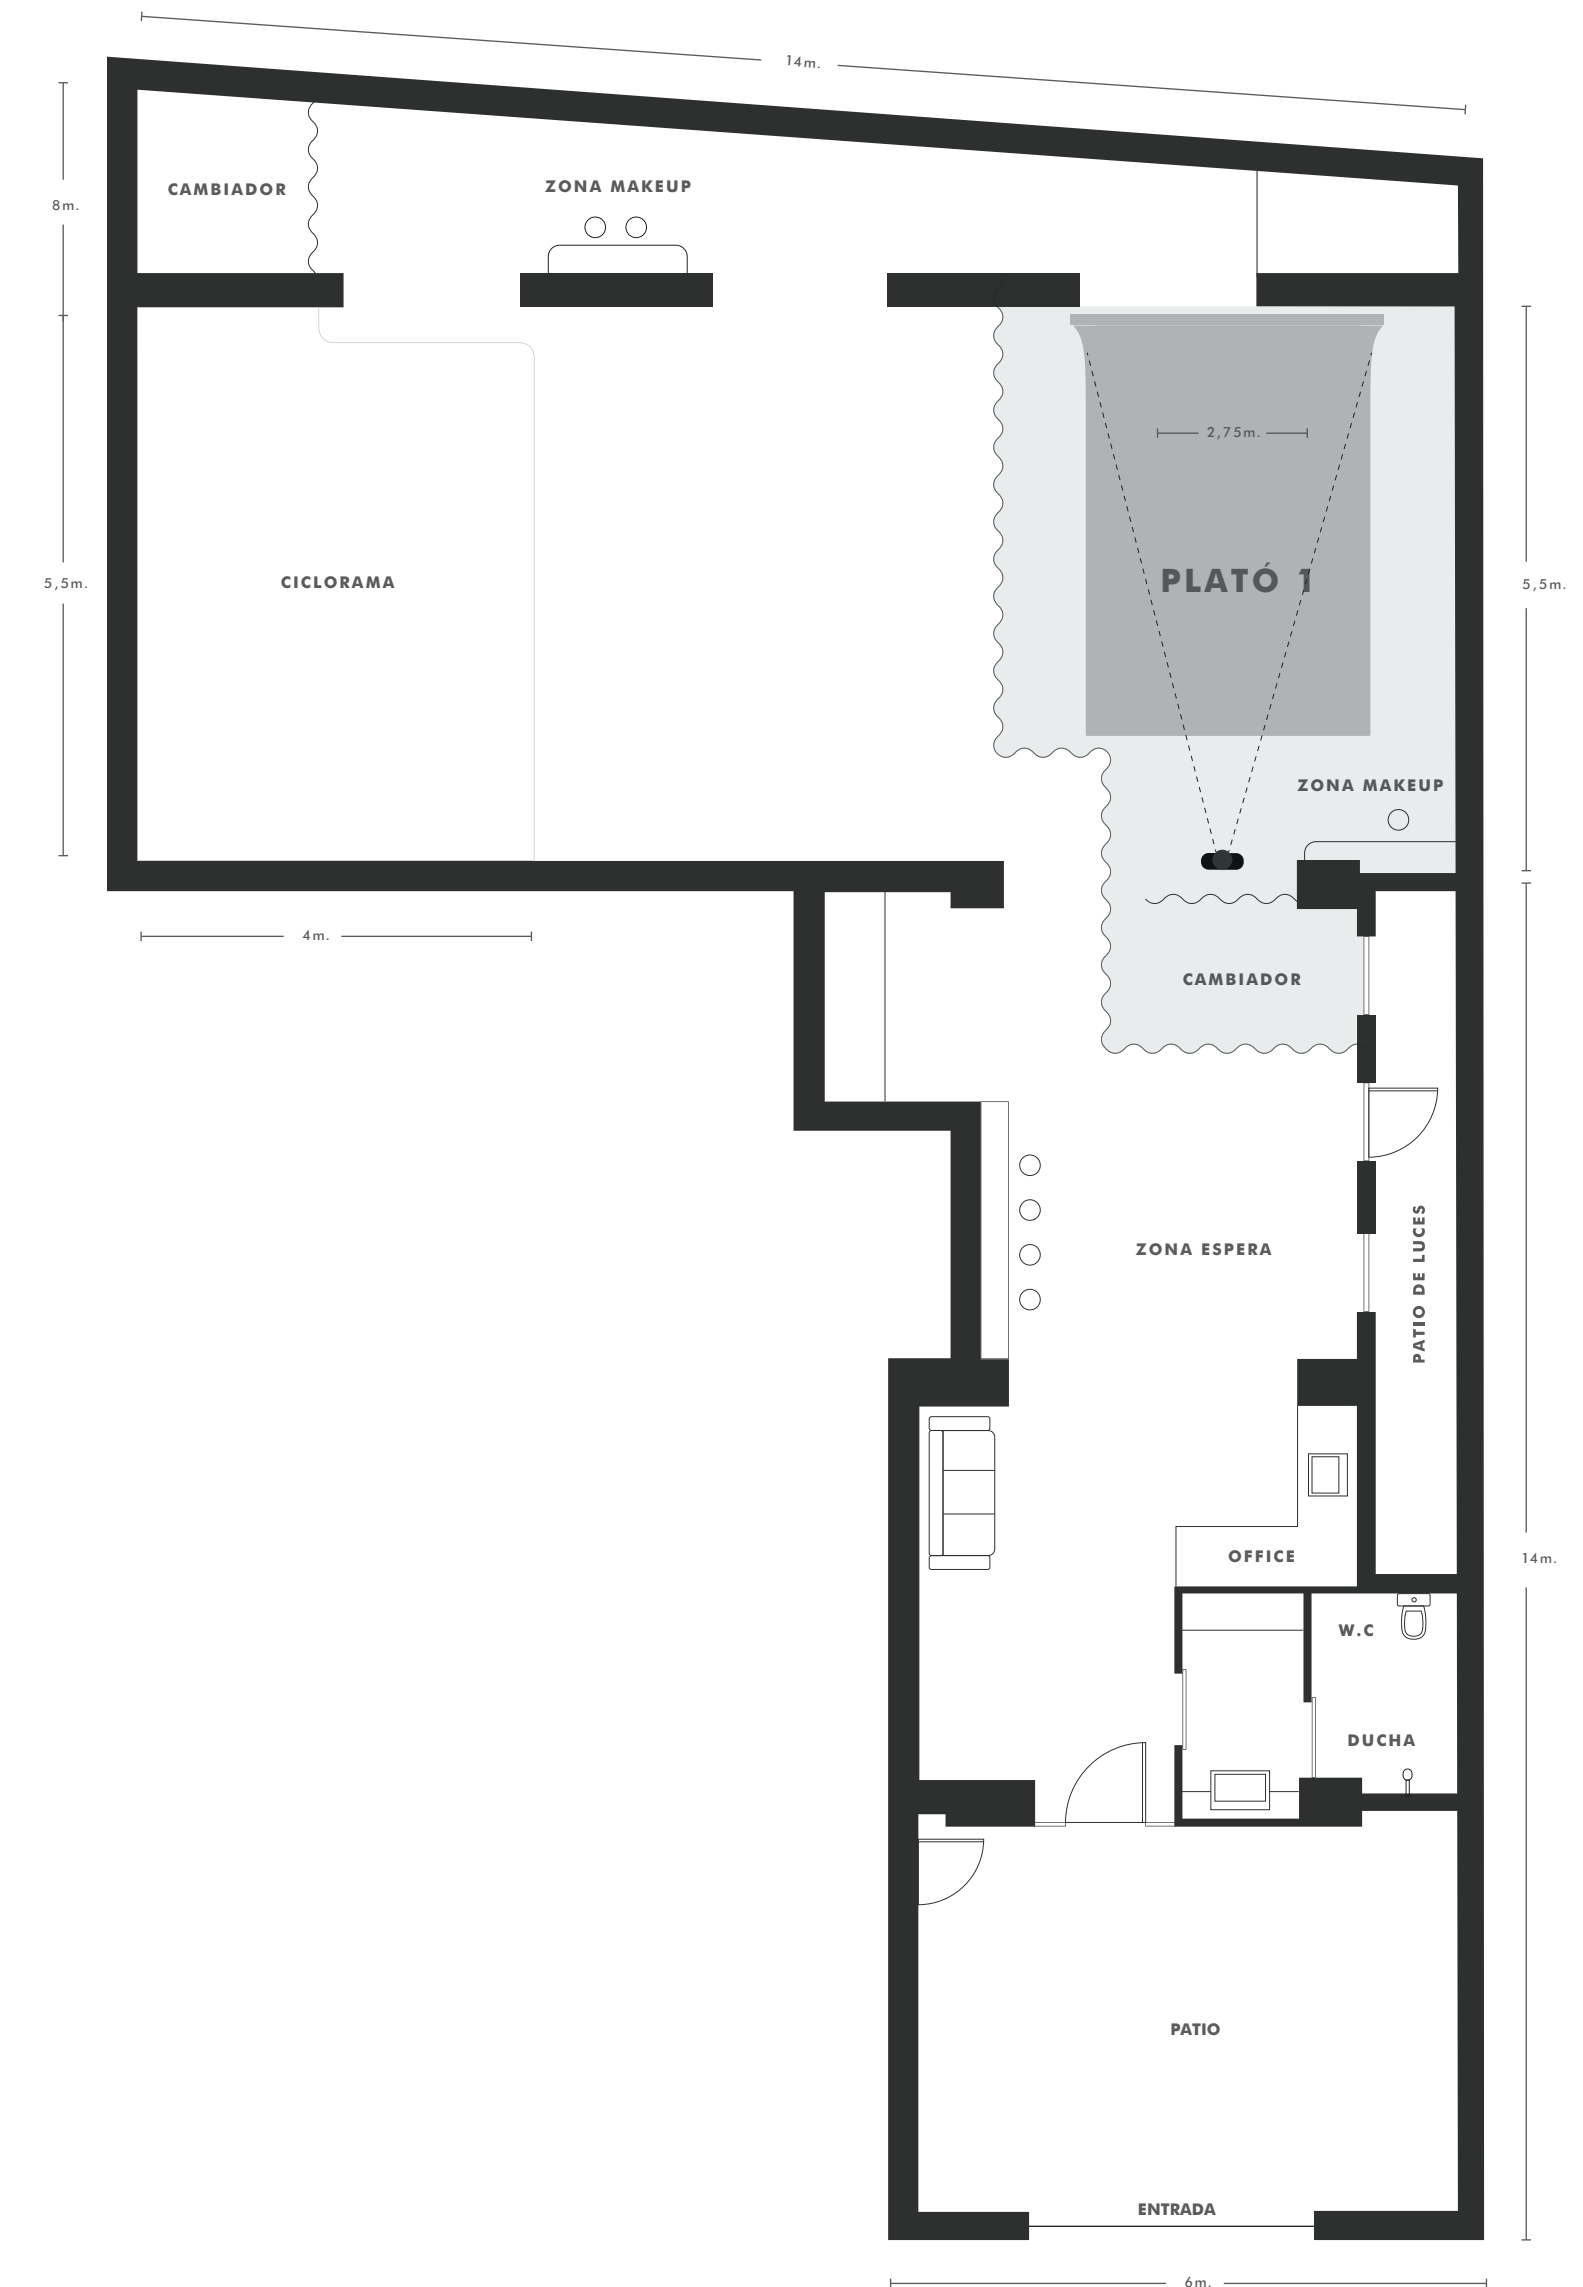

PLATÓ 1

1 hora	5 horas	10 horas	25 horas
20€	85€	165€	375€

Reservas: 608 922 136 | info@cadaverexquisit.com

*IVA no incluido. El pago del IVA es obligatorio.

36m²

cadàverexquisit