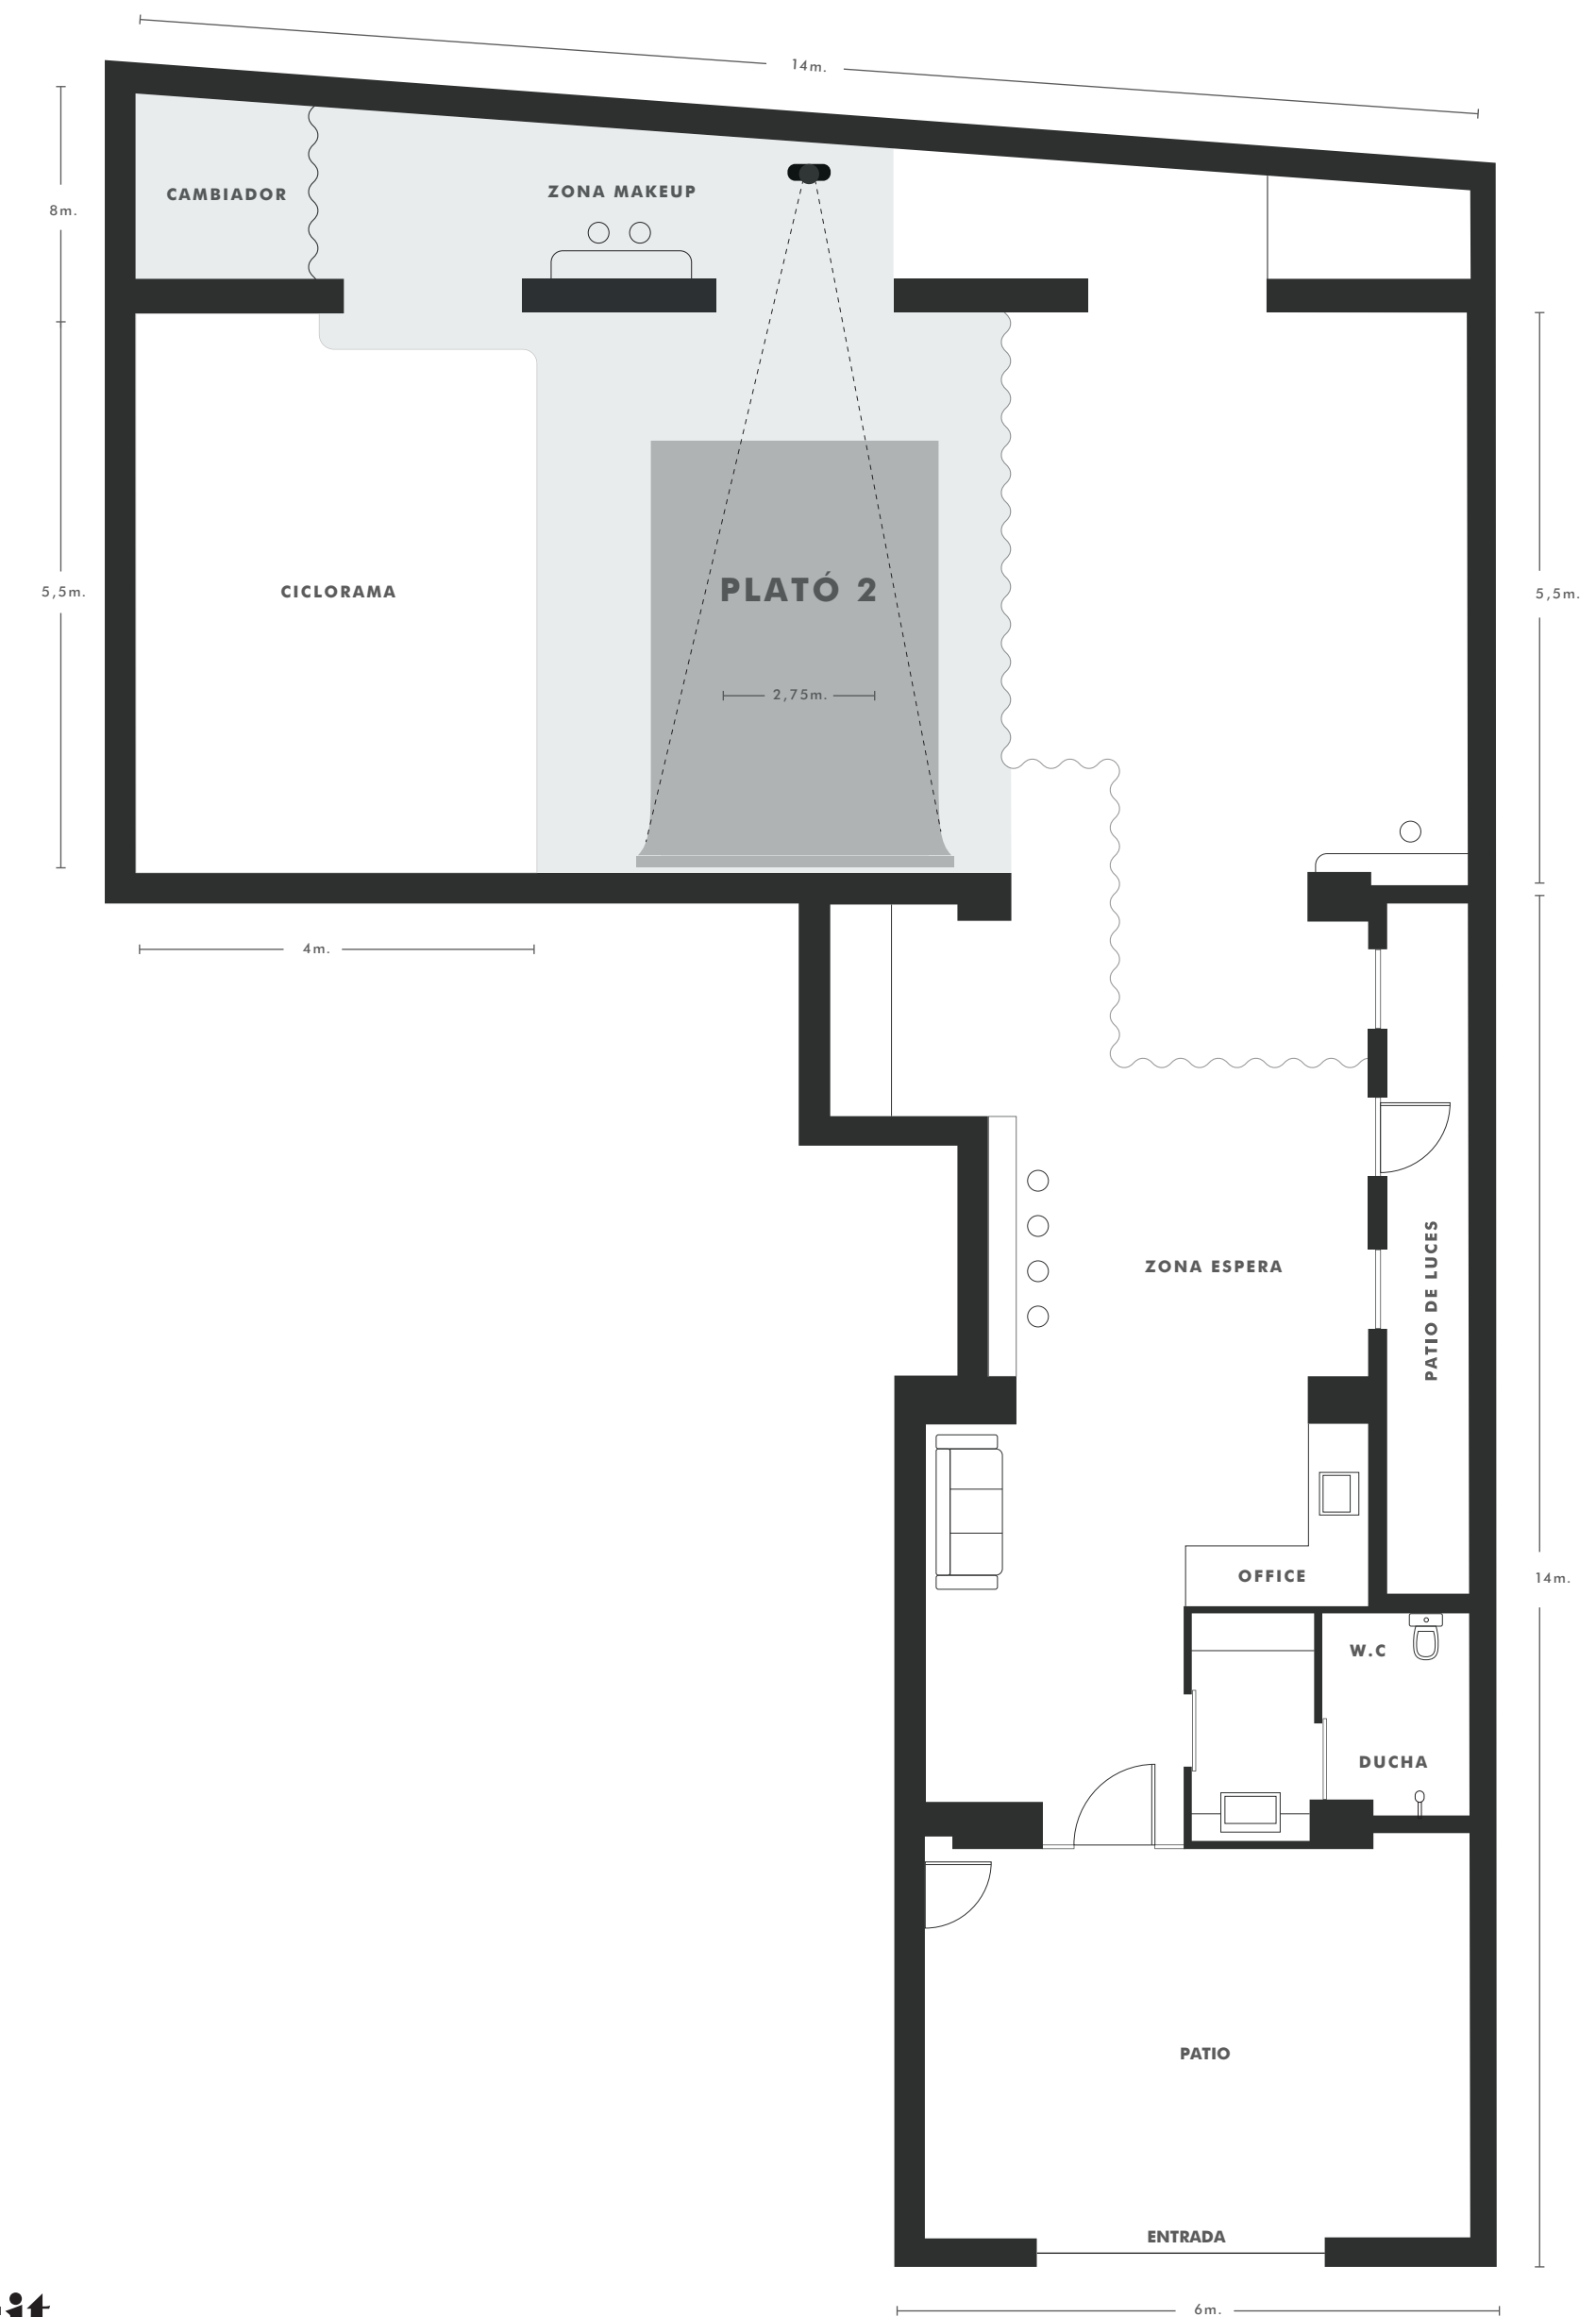

PLATÓ 2

1 hora	5 horas	10 horas	25 horas
25€	110€	210€	500€

Reservas: 608 922 136 | info@cadaverexquisit.com

*IVA no incluido. El pago del IVA es obligatorio.

47m²

cadàverexquisit