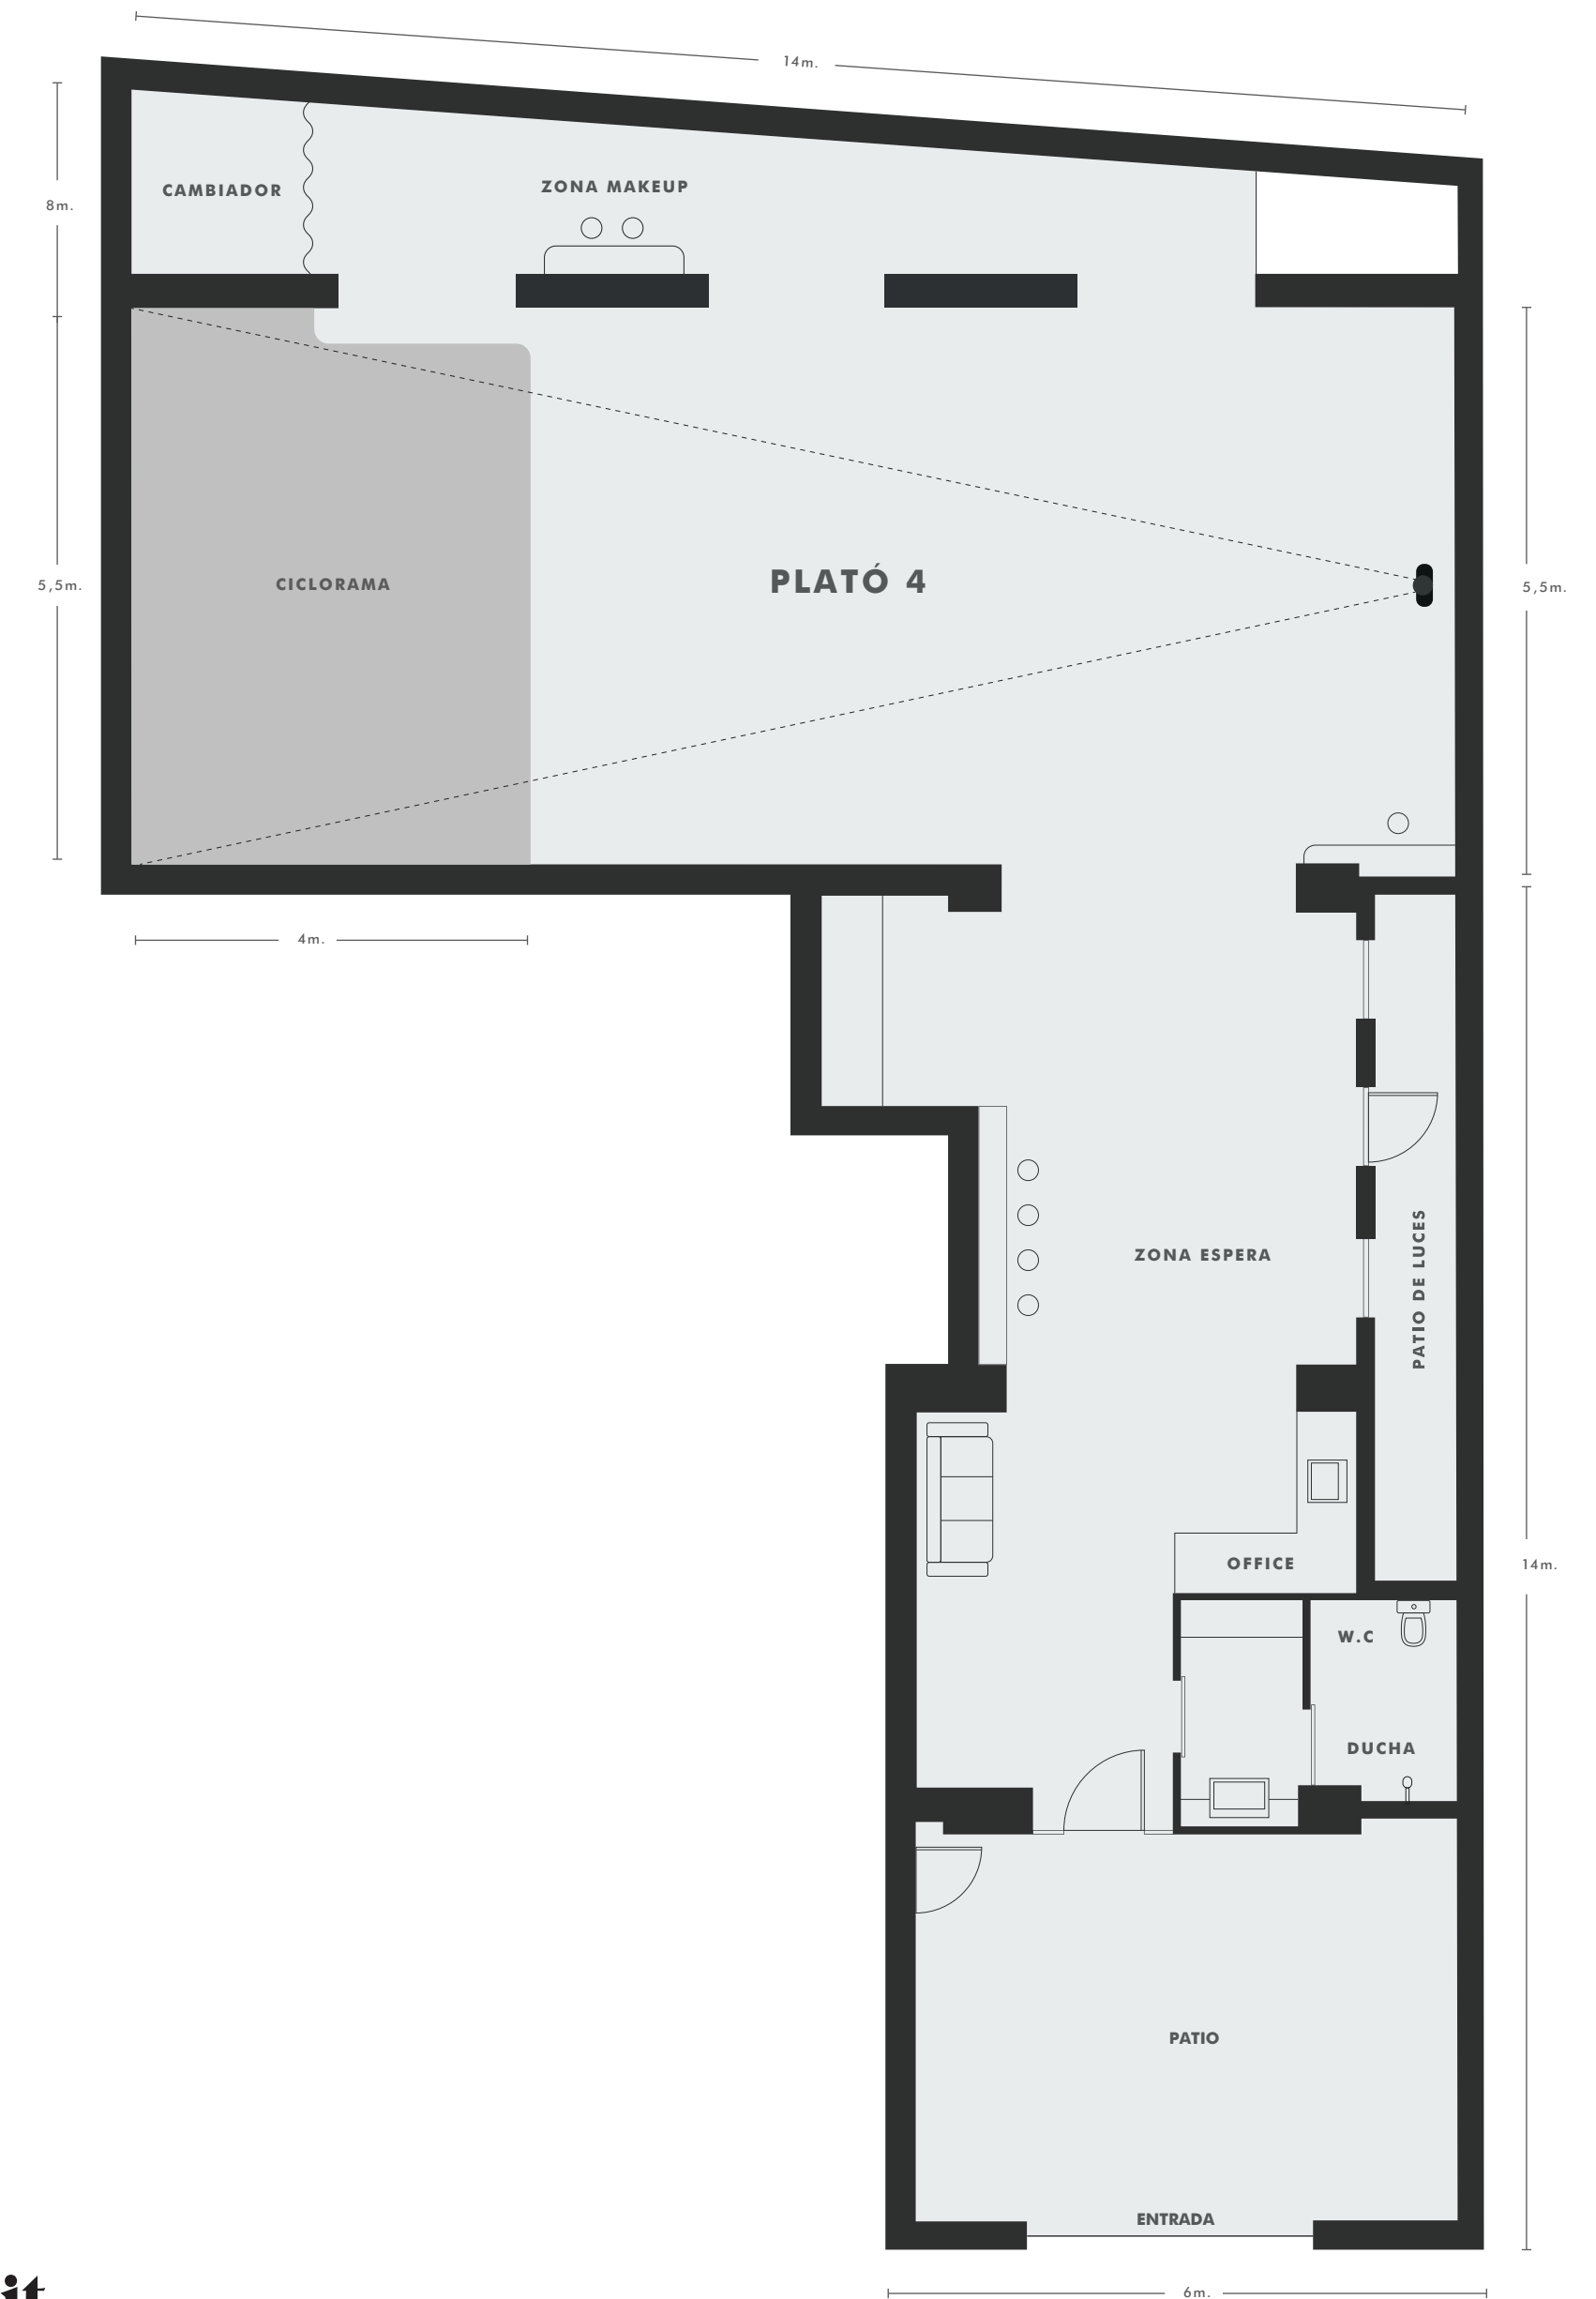

PLATÓ 4

1 hora	5 horas	10 horas	25 horas
45€	210€	415€	1000€

Reservas: 608 922 136 | info@cadaverexquisit.com

*IVA no incluido. El pago del IVA es obligatorio.

188m²

cadàverexquisit